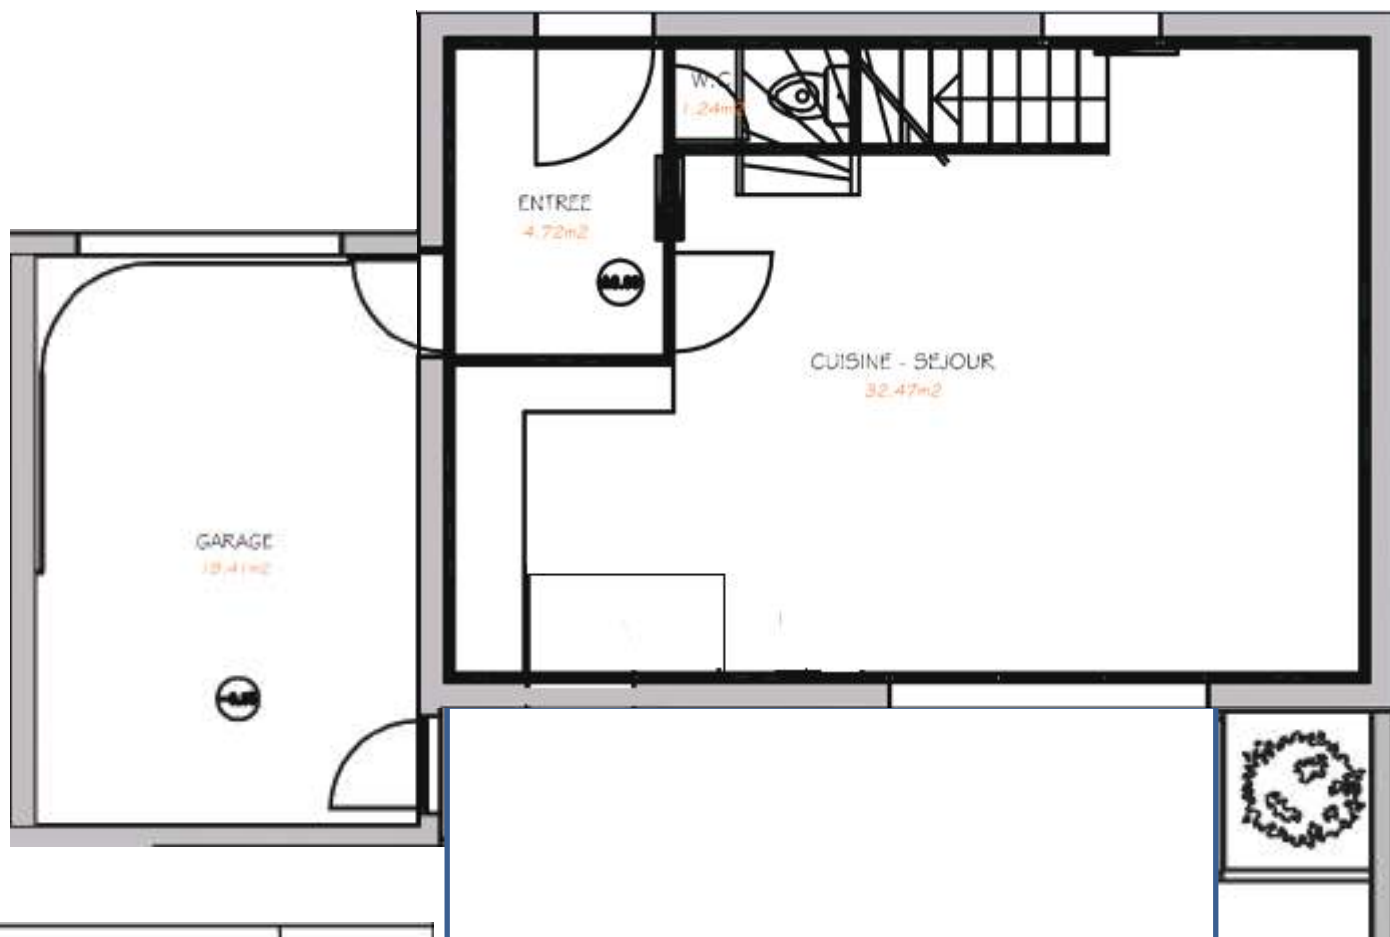

**≡ Gîtes de France des Côtes d'Armor ≡**

Nom	Aire
CUISINE - SEJOUR	32.47m <sup>2</sup>
W.C	1.24m <sup>2</sup>
ENTREE	4.72m <sup>2</sup>
PALIER	2.60m <sup>2</sup>
CH 2	8.25m <sup>2</sup>
CH 1	8.44m <sup>2</sup>
CH PARENTS	11.55m <sup>2</sup>
S.D.B	6.08m <sup>2</sup>
	75.35m <sup>2</sup>